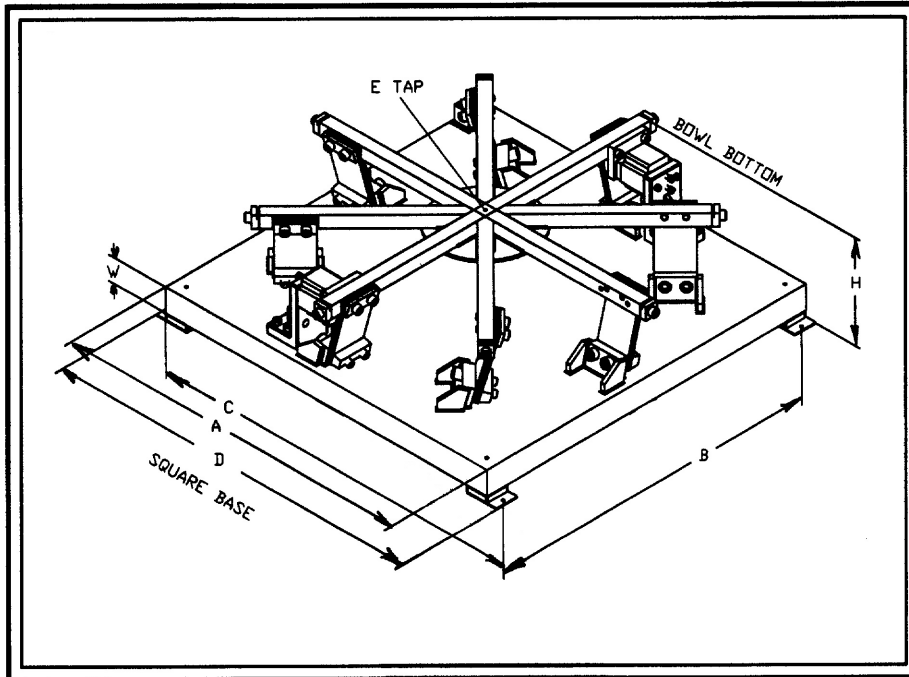

**DRIVE BASE BASIC DIMENSIONS**

BASE <A>	36
MTG. <B>	33.25
MTG. <C>	37.50
MTG. <D>	38.50
HEIGHT <H>	11.0
TAP <E>	3/8-16
BASE <W>	2"
AVG/MAX BOWL & PP WT	208/312#
APPX. WT.	1035#

**36" CW BOWL DRIVE BASE  
 (8) POSTS - (2) COILS**

Deep Step: P/N 53-1-15

**PART NUMBERS:**

**STANDARD CONFIGURATION:**

120 VAC: P/N 26-202-19

240 VAC: P/N 26-202-41

**DOUBLE TOE CLAMP:**

120 VAC: P/N 26-202-170

240 VAC: P/N 26-202-172