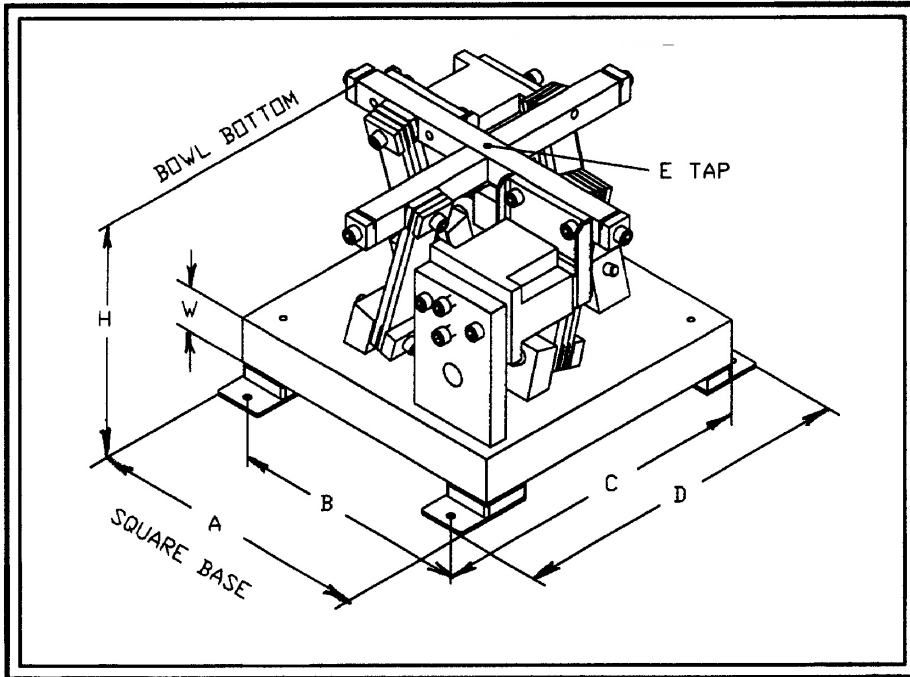

**DRIVE BASE BASIC DIMENSIONS**

BASE <A>	12
MTG. <B>	10
MTG. <C>	13.50
MTG. <D>	14.50
HEIGHT <H>	9.82
TAP <E>	5/16-18
BASE <W>	2"
AVG/MAX BOWL & PP WT	36.5/55 #
APPX. WT.	130#

**12" CW BOWL DRIVE BASE  
 (4) POSTS - (2) COILS**

**TOE CLAMP OPTIONS:**

Standard: P/N 53-1-05

**PART NUMBERS:**

**STANDARD CONFIGURATION:**

120 VAC: P/N 26-202-51  
 240 VAC: P/N 26-202-57  
**3/8" SPRING CONFIGURATION**  
 120 VAC: P/N 26-202-179  
 240 VAC: P/N 26-202-181