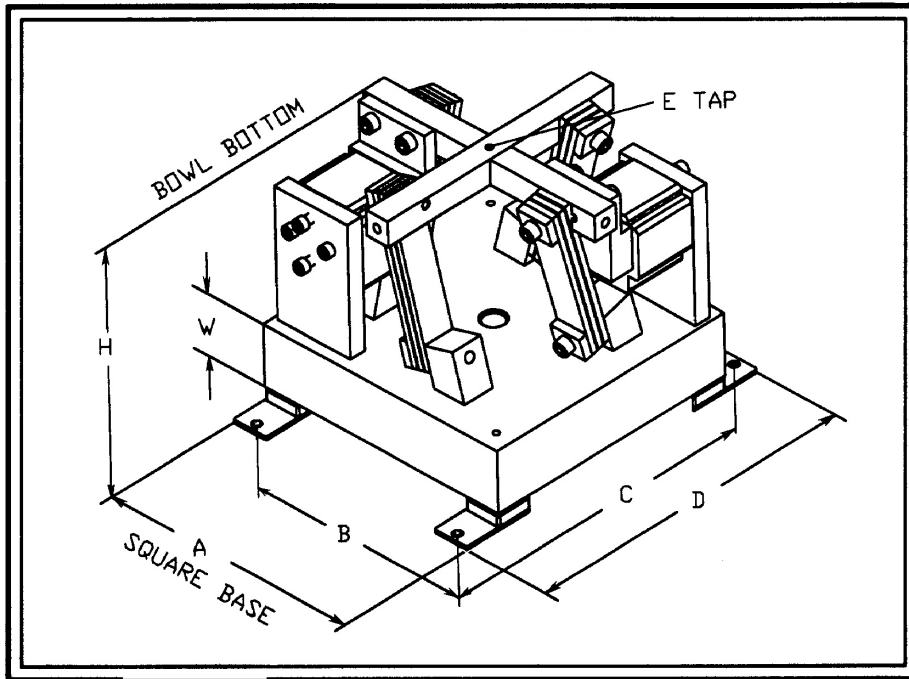

**DRIVE BASE BASIC DIMENSIONS**

BASE <A>	24
MTG. <B>	21.25
MTG. <C>	25.50
MTG. <D>	26.50
HEIGHT <H>	11.0
TAP <E>	3/8-16
BASE <W>	2"
AVG/MAX BOWL & PP WT	125/189#
APPX. WT.	510#

**24" CCW BOWL DRIVE BASE  
 (4) POSTS - (2) COILS**