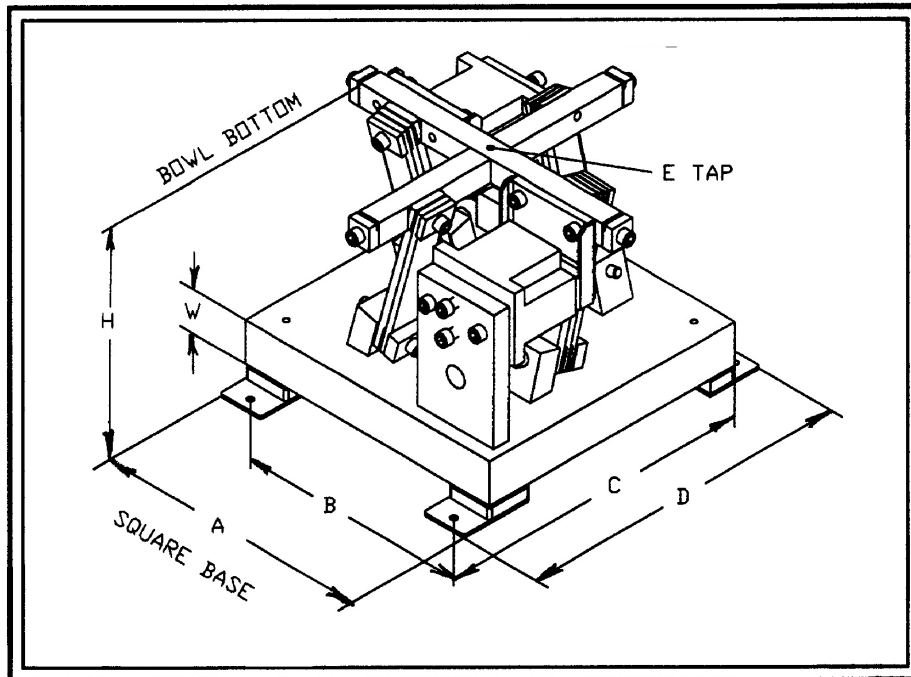

**DRIVE BASE BASIC DIMENSIONS**

BASE <A>	12
MTG. <B>	10
MTG. <C>	13.50
MTG. <D>	14.50
HEIGHT <H>	9.82
TAP <E>	5/16-18
BASE <W>	2"
AVG/MAX BOWL & PP WT	36.5/55 #
APPX. WT.	130#

**12" CW BOWL DRIVE BASE  
 (4) POSTS - (2) COILS**

**TOE CLAMP OPTIONS:**

Standard: P/N 53-1-05

**PART NUMBERS:**

**STANDARD CONFIGURATION:**

120 VAC: P/N 26-202-51  
 240 VAC: P/N 26-202-57  
**3/8" SPRING CONFIGURATION**  
 120 VAC: P/N 26-202-179  
 240 VAC: P/N 26-202-181